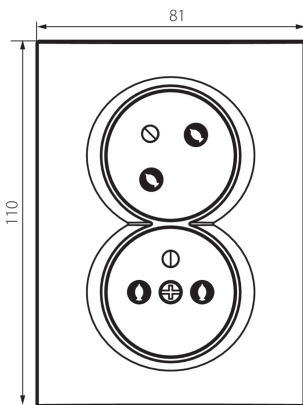

27241 LOGI 02-1255-103 kr

Французька подвійна розетка комплектна з захистом контактів

5905339272416

ЗАГАЛЬНІ ДАНІ:

Колір: кремовий
Місце монтажу: для вбудовування в стіні
Захист контактів: так
Ширина (мм): 81
Висота (мм): 110
Średnica puszki montażowej: 68
Głębokość montażu: 25
Кількість розеток: 2

ТЕХНІЧНІ ХАРАКТЕРИСТИКИ:

Номинальна напруга (V): 250 AC
Номинальний струм (A): 16
Клас захисту від ураження електричним струмом: I
Materiał styków: CuZn70
Тип заземлення: типу e
Тип затиску: гвинтова клемма
Матеріал: ABS
Ступінь IP: 20

ДАНІ ЛОГІСТИКИ:

Як упаковано: 10
Кількість штук в проміжній упаковці: 10
Кількість штук у груповій упаковці: 120
Вага нетто одиниці [г]: 102
Граматура [г]: 120.5
Довжина споживчої упаковки [см]: 11
Ширина споживчої упаковки [см]: 4
Висота споживчої упаковки [см]: 18
Вага коробки [кг]: 14.46
Ширина коробки [см]: 26
Висота коробки [см]: 53
Довжина коробки [см]: 51
Обсяг коробки [м³]: 0.070278