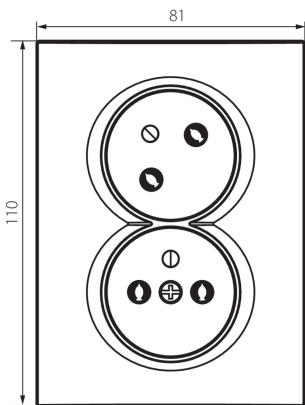

27243 LOGI 02-1255-143 sr

Французька подвійна розетка комплектна з захистом контактів

5905339272430

ЗАГАЛЬНІ ДАНІ:

Колір: срібний

Місце монтажу: для вбудовування в стіні

Захист контактів: так

Ширина (мм): 81

Висота (мм): 110

Średnica puszki montażowej: 68

Głębokość montażu: 25

Кількість розеток: 2

ТЕХНІЧНІ ХАРАКТЕРИСТИКИ:

Номинальна напруга (V): 250 AC

Номинальний струм (A): 16

Клас захисту від ураження електричним струмом: I

Кількість штук у груповій упаковці: 120

Вага нетто одиниці [г]: 102

Граматура [г]: 120.5

Довжина споживчої упаковки [см]: 11

Ширина споживчої упаковки [см]: 4

Висота споживчої упаковки [см]: 18

Вага коробки [кг]: 14.46

Ширина коробки [см]: 26

Висота коробки [см]: 53

Довжина коробки [см]: 51

Обсяг коробки [м³]: 0.070278

27243 LOGI 02-1255-143 sr

Французька подвійна розетка комплектна з захистом контактів