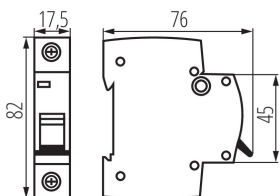

27253 KMB6-C63/1

Автоматичний вимикач, 1P

5905339272539

ЗАГАЛЬНІ ДАНІ:

Місце монтажу: на шину TH35

Норма: PN-EN 60898-1

Довжина (мм): 76

Ширина (мм): 17.5

Висота (мм): 82

ТЕХНІЧНІ ХАРАКТЕРИСТИКИ:

Номинальна напруга (В): 230/400 AC

Номинальний струм (А): 63

Номинальна частота (Гц): 50

Діапазон температури оточення, впливу якої може піддаватися продукт (°C): 5÷40

ДАНІ ЛОГІСТИКИ:

Як упаковано: 12

Кількість штук в проміжній упаковці: 12

Кількість штук у груповій упаковці: 120

Вага нетто одиниці [г]: 106

Граматура [г]: 115

Довжина споживчої упаковки [см]: 2

Ширина споживчої упаковки [см]: 7.5

Висота споживчої упаковки [см]: 8.5

Вага коробки [кг]: 13.8

Ширина коробки [см]: 24.5

Висота коробки [см]: 20

Довжина коробки [см]: 46

Обсяг коробки [м³]: 0.02254