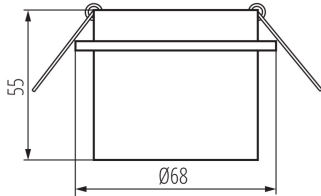

Кільце декоративне без керамічного патрона: так

Продукт не пристосований для накривання

термоізоляційним матеріалом: так

Висота (мм): 55

Діаметр (мм): 68

Монтажний отвір (мм): Ø61-62

ТЕХНІЧНІ ХАРАКТЕРИСТИКИ:

Діапазон температури оточення, впливу якої може

піддаватися продукт (°C): 5÷25

Матеріал корпусу: сплав алюмінію

Налаштування кута освітлення світильника: відсутнє

Ступінь IP: 20

ДАНІ ЛОГІСТИКИ:

Одиниця виміру: штука

Висота споживчої упаковки [см]: 7

Кільце точкового світильника

Вага коробки [кг]: 10.19
Ширина коробки [см]: 38
Висота коробки [см]: 31
Довжина коробки [см]: 39
Обсяг коробки [м³]: 0.045942

ДОДАТКОВІ ВІДОМОСТІ: