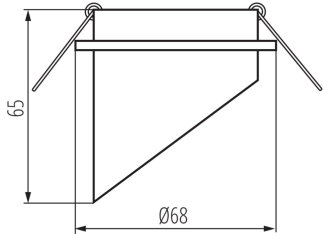

Кільце декоративне без керамічного патрона: так

Продукт не пристосований для накривання

термоізоляційним матеріалом: так

Висота (мм): 65

Діаметр (мм): 68

Монтажний отвір (мм): Ø61-62

ТЕХНІЧНІ ХАРАКТЕРИСТИКИ:

Діапазон температури оточення, впливу якої може

піддаватися продукт (°C): 5÷25

Матеріал корпусу: сплав алюмінію

Налаштування кута освітлення світильника: відсутнє

Ступінь IP: 20

ДАНІ ЛОГІСТИКИ:

Одиниця виміру: штука

Як упаковано: 100

Кількість штук в проміжній упаковці: 1

Кількість штук у груповій упаковці: 100

Вага нетто одиниці [г]: 74

Граматура [г]: 104

Довжина споживчої упаковки [см]: 7

Ширина споживчої упаковки [см]: 7

Висота споживчої упаковки [см]: 9

Кільце точкового світильника

Вага коробки [кг]: 10.4
Ширина коробки [см]: 38
Висота коробки [см]: 39
Довжина коробки [см]: 39
Обсяг коробки [м³]: 0.057798

ДОДАТКОВІ ВІДОМОСТІ: