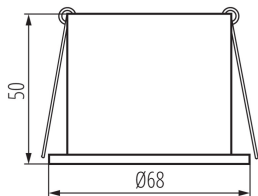

Кільце декоративне без керамічного патрона: так

Продукт не пристосований для накривання

термоізоляційним матеріалом: так

Висота (мм): 50

Діаметр (мм): 68

Монтажний отвір (мм): Ø61-62

ТЕХНІЧНІ ХАРАКТЕРИСТИКИ:

Діапазон температури оточення, впливу якої може

піддаватися продукт (°C): 5÷25

Матеріал корпусу: сплав алюмінію

Налаштування кута освітлення світильника: відсутнє

Ступінь IP: 20

ДАНІ ЛОГІСТИКИ:

Одиниця виміру: штука

Висота споживчої упаковки [см]: 7

Кільце точкового світильника

Вага коробки [кг]: 10.4
Ширина коробки [см]: 37
Висота коробки [см]: 31
Довжина коробки [см]: 39
Обсяг коробки [м³]: 0.044733

ДОДАТКОВІ ВІДОМОСТІ: