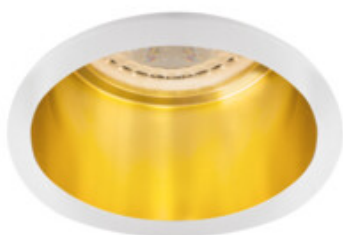

Кільце точкового світильника

5905339273277

SPAG D W-G

Kanlux SPAG - це елегантні декоративні кільця. Поєднання золота і класичного чорного або білого кольору надає тонкої чарівності цим світильникам. Завдяки різним формам світильників Kanlux SPAG, можна створювати унікальний і вишуканий дизайн освітлення в вітальнях, елегантних ресторанах і готельних апартаментах.

ЗАГАЛЬНІ ДАНІ:

Колір: білий / золотий

Необхідність використання самозахисних ламп: так

Місце монтажу: для вбудовування в стелю

Місце використання: всередині

Мінімальна відстань від освітленого об'єкта: 0,5m

Кільце декоративне без керамічного патрона: так

Продукт не пристосований для накривання

термоізоляційним матеріалом: так

Висота (мм): 50

Діаметр (мм): 68

Монтажний отвір (мм): Ø61-62

ТЕХНІЧНІ ХАРАКТЕРИСТИКИ:

Діапазон температури оточення, впливу якої може

піддаватися продукт (°C): 5÷25

Матеріал корпусу: сплав алюмінію

Налаштування кута освітлення світильника: відсутнє

Ступінь IP: 20

ДАНІ ЛОГІСТИКИ:

Одиниця виміру: штука