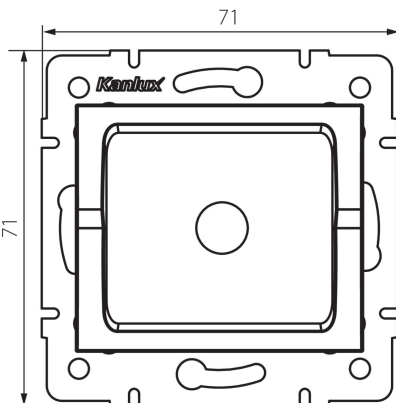

27340 LOGI 02-1600-002 bi

Заглушка

5905339273406

ЗАГАЛЬНІ ДАНІ:

Колір: білий
Ширина (мм): 71
Висота (мм): 71

ТЕХНІЧНІ ХАРАКТЕРИСТИКИ:

Матеріал: ABS
Ступінь IP: 20

ДАНІ ЛОГІСТИКИ:

Як упаковано: 10
Кількість штук в проміжній упаковці: 10
Кількість штук у груповій упаковці: 120
Вага нетто одиниці [г]: 48
Граматура [г]: 59.17
Довжина споживчої упаковки [см]: 12
Ширина споживчої упаковки [см]: 4
Висота споживчої упаковки [см]: 15
Вага коробки [кг]: 7.1004
Ширина коробки [см]: 23
Висота коробки [см]: 32
Довжина коробки [см]: 44
Обсяг коробки [м³]: 0.032384