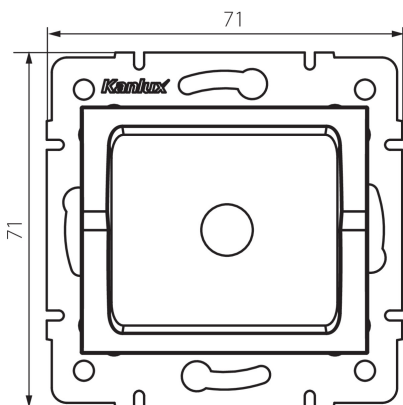

27341 LOGI 02-1600-003 kr

Заглушка

5905339273413

ЗАГАЛЬНІ ДАНІ:

Колір: кремовий
Ширина (мм): 71
Висота (мм): 71

ТЕХНІЧНІ ХАРАКТЕРИСТИКИ:

Матеріал: ABS
Ступінь IP: 20

ДАНІ ЛОГІСТИКИ:

Як упаковано: 10
Кількість штук в проміжній упаковці: 10
Кількість штук у груповій упаковці: 120
Вага нетто одиниці [г]: 48
Граматура [г]: 59.17
Довжина споживчої упаковки [см]: 12
Ширина споживчої упаковки [см]: 4
Висота споживчої упаковки [см]: 15
Вага коробки [кг]: 7.1004
Ширина коробки [см]: 23
Висота коробки [см]: 32
Довжина коробки [см]: 44
Обсяг коробки [м³]: 0.032384