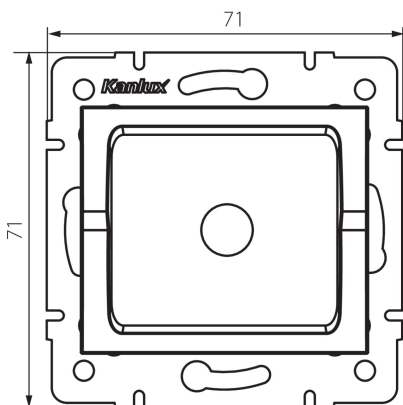

27342 LOGI 02-1600-041 gr

Заглушка

5905339273420

ЗАГАЛЬНІ ДАНІ:

Колір: графітний

Ширина (мм): 71

Висота (мм): 71

ТЕХНІЧНІ ХАРАКТЕРИСТИКИ:

Матеріал: ABS

Ступінь IP: 20

ДАНІ ЛОГІСТИКИ:

Як упаковано: 10

Кількість штук в проміжній упаковці: 10

Кількість штук у груповій упаковці: 120

Вага нетто одиниці [г]: 48

Граматура [г]: 59.17

Довжина споживчої упаковки [см]: 12

Ширина споживчої упаковки [см]: 4

Висота споживчої упаковки [см]: 15

Вага коробки [кг]: 7.1004

Ширина коробки [см]: 23

Висота коробки [см]: 32

Довжина коробки [см]: 44

Обсяг коробки [м³]: 0.032384