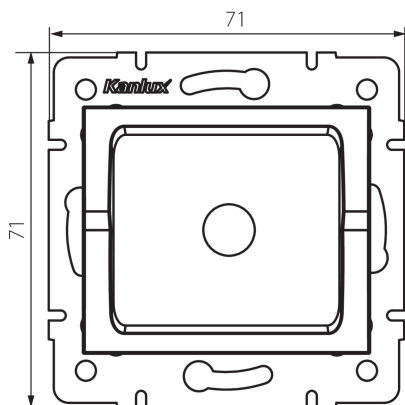

27343 LOGI 02-1600-043 sr

Заглушка

5905339273437

ЗАГАЛЬНІ ДАНІ:

Колір: срібний
Ширина (мм): 71
Висота (мм): 71

ТЕХНІЧНІ ХАРАКТЕРИСТИКИ:

Матеріал: ABS
Ступінь IP: 20

ДАНІ ЛОГІСТИКИ:

Як упаковано: 10
Кількість штук в проміжній упаковці: 10
Кількість штук у груповій упаковці: 120
Вага нетто одиниці [г]: 48
Граматура [г]: 59.17
Довжина споживчої упаковки [см]: 12
Ширина споживчої упаковки [см]: 4
Висота споживчої упаковки [см]: 15
Вага коробки [кг]: 7.1004
Ширина коробки [см]: 23
Висота коробки [см]: 32
Довжина коробки [см]: 44
Обсяг коробки [м³]: 0.032384