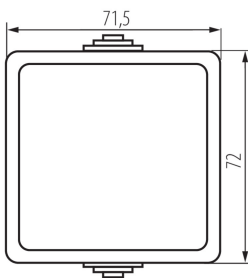

27351 TEKNO 05-1000-141 cz

Однополюсний з'єднувач

5905339273512

ЗАГАЛЬНІ ДАНІ:

Колір: чорний

Місце монтажу: для установки на стіні

Підсвічування: Не застосовується

Довжина (мм): 72

Висота (мм): 72

ТЕХНІЧНІ ХАРАКТЕРИСТИКИ:

Номинальна напруга (В): 250 AC

Material styków: CuZn70

Тип затиску: гвинтова клема

Матеріал: ABS

Кількість важелів: 1

Номинальний струм (АХ): 10

Ступінь IP: 54

ДАНІ ЛОГІСТИКИ:

Як упаковано: 10

Кількість штук в проміжній упаковці: 10

Кількість штук у груповій упаковці: 100

Вага нетто одиниці [г]: 82

Граматура [г]: 101.3

Довжина споживчої упаковки [см]: 7

Ширина споживчої упаковки [см]: 5.5

Висота споживчої упаковки [см]: 8.5

Вага коробки [кг]: 10.13

Ширина коробки [см]: 31

Висота коробки [см]: 33.5

Довжина коробки [см]: 50

Обсяг коробки [м³]: 0.051925