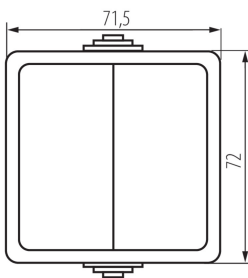

### ЗАГАЛЬНІ ДАНІ:

**Колір:** чорний

**Місце монтажу:** для установки на стіні

**Підсвічування:** Не застосовується

**Довжина (мм):** 72

**Висота (мм):** 72

### ТЕХНІЧНІ ХАРАКТЕРИСТИКИ:

**Номинальна напруга (В):** 250 AC

**Material styków:** CuZn70

**Тип затиску:** гвинтова клемма

**Матеріал:** ABS

**Кількість важелів:** 2

**Номинальний струм (АХ):** 10

**Ступінь IP:** 54

**Ширина споживчої упаковки [см]:** 5.5

**Висота споживчої упаковки [см]:** 8.5

**Вага коробки [кг]:** 10.55

**Ширина коробки [см]:** 31

**Висота коробки [см]:** 33.5

**Довжина коробки [см]:** 50

**Обсяг коробки [м³]:** 0.051925