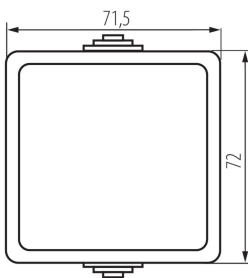

27354 TEKNO 05-1050-141 cz

Сходовий вимикач

5905339273543

ЗАГАЛЬНІ ДАНІ:

Колір: чорний

Місце монтажу: для установки на стіні

Підсвічування: Не застосовується

Довжина (мм): 72

Висота (мм): 72

ТЕХНІЧНІ ХАРАКТЕРИСТИКИ:

Номинальна напруга (V): 250 AC

Material styków: CuZn70

Тип затиску: гвинтова клема

Матеріал: ABS

Номинальний струм (AX): 10

Ступінь IP: 54

ДАНІ ЛОГІСТИКИ:

Як упаковано: 10

Кількість штук в проміжній упаковці: 10

Кількість штук у груповій упаковці: 100

Вага нетто одиниці [г]: 84

Граматура [г]: 102.9

Довжина споживчої упаковки [см]: 7

Ширина споживчої упаковки [см]: 5.5

Висота споживчої упаковки [см]: 8.5

Вага коробки [кг]: 10.29

Ширина коробки [см]: 31

Висота коробки [см]: 33.5

Довжина коробки [см]: 50

Обсяг коробки [м³]: 0.051925