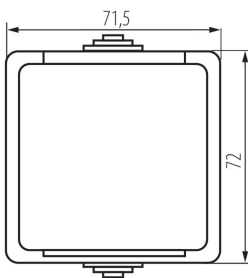

27355 TEKNO 05-1250-141 cz

Французька одинарна розетка з захистом контактів

5905339273550

ЗАГАЛЬНІ ДАНІ:

Колір: чорний

Місце монтажу: для установки на стіні

Захист контактів: так

Довжина (мм): 72

Висота (мм): 72

Кількість розеток: 1

ТЕХНІЧНІ ХАРАКТЕРИСТИКИ:

Номинальна напруга (В): 250 AC

Номинальний струм (А): 16

Клас захисту від ураження електричним струмом: I

Матеріал стуків: CuZn70

Тип заземлення: типу e

Тип затиску: гвинтова клемма

Матеріал: ABS

Ступінь IP: 54

ДАНІ ЛОГІСТИКИ:

Як упаковано: 10

Кількість штук в проміжній упаковці: 10

Кількість штук у груповій упаковці: 100

Вага нетто одиниці [г]: 86

Граматура [г]: 105.4

Довжина споживчої упаковки [см]: 7

Ширина споживчої упаковки [см]: 5.5

Висота споживчої упаковки [см]: 8.5

Вага коробки [кг]: 10.54

Ширина коробки [см]: 31

Висота коробки [см]: 33.5

Довжина коробки [см]: 50