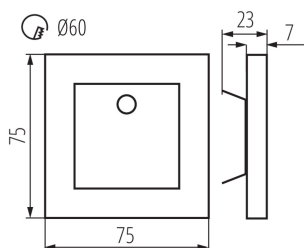

Kanlux APUS - це сучасний дизайн у поєднанні з привабливим світловим ефектом. Чудова ідея для підсвічування сходів і коридорів або для того, щоб підкреслити дизайн приміщень. Унікальний дизайн світильника забезпечує рівномірне випромінювання світла. Версія AC оснащена джерелом живлення 230 В, яке поміщене в коробці, а версія PIR оснащена датчиком руху. Датчик виявляє рух / включає освітлення незалежно від інтенсивності навколишнього освітлення.

ЗАГАЛЬНІ ДАНІ:

Для настінного монтажу: так

Колір: нержавіюча сталь

Місце монтажу: для вбудовування в стіні

Місце використання: всередині

Мінімальна відстань від освітленого об'єкта: 0,1m

Можливість співпраці з притемнювачем: ні

Wykrywanie ruchu: так

Довжина (мм): 75

Ширина (мм): 23

Висота (мм): 75

Необхідний діаметр монтажної коробки (Øмм): 60

Розміри монтажного отвору (мм): 60

Зінтегроване люмінесцентне джерело світла: так

ТЕХНІЧНІ ХАРАКТЕРИСТИКИ:

Номинальна напруга (В): 12 DC

Потужність максимальна (Вт): 0.8

Клас захисту від ураження електричним струмом: III

Тип діода: LED SMD

Світловий потік (лм): 13

Колір лампи: теплий білий

Корельована колірна температура [K]: 3000

Послідовність кольору в еліпсах МакАдама: ≤6

Індекс кольоропередачі: 80

Тривалість роботи (год): 50000

Кількість циклів ввімкнуті/вимкнуті: ≥20000

Світлова ефективність лампи (лм/Вт): 16

Діапазон температури оточення, впливу якої може піддаватися продукт (°C): 5÷25

Матеріал корпусу: нержавіюча шліфувана сталь, пластмаса

Тип датчика: PIR

Тип з'єднання: Вільні кінці проводів

Довжина проводу (м): 0.18