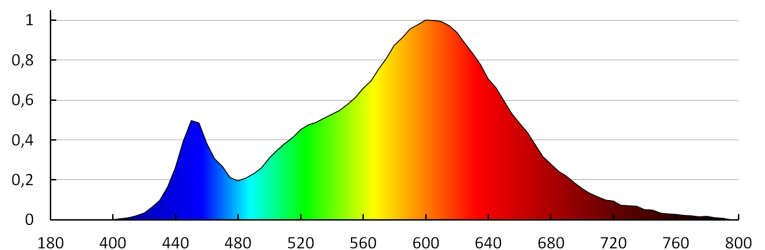

ДАНІ ЛОГІСТИКИ:

Одиниця виміру: штука

Як упаковано: 100

Кількість штук в проміжній упаковці: 1

Кількість штук у груповій упаковці: 100

Вага нетто одиниці [г]: 84

Граматура [г]: 102.9

Довжина споживчої упаковки [см]: 11

Ширина споживчої упаковки [см]: 2.5

Висота споживчої упаковки [см]: 16.5

Вага коробки [кг]: 10.29

Ширина коробки [см]: 24

Висота коробки [см]: 35.5

Довжина коробки [см]: 63.5

Обсяг коробки [м³]: 0.054102