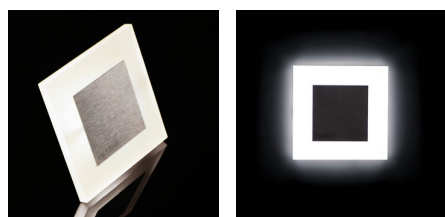

Світлодіодний сходовий світильник

5905339273703

APUS LED PIR

Kanlux APUS - це сучасний дизайн у поєднанні з привабливим світловим ефектом. Чудова ідея для підсвічування сходів і коридорів або для того, щоб підкреслити дизайн приміщень. Унікальний дизайн світильника забезпечує рівномірне випромінювання світла. Версія AC оснащена джерелом живлення 230 В, яке поміщене в коробці, а версія PIR оснащена датчиком руху. Датчик виявляє рух / включає освітлення незалежно від інтенсивності навколишнього освітлення.

ЗАГАЛЬНІ ДАНІ:

Для настінного монтажу: так

Колір: нержавіюча сталь

Місце монтажу: для вбудовування в стіні

Місце використання: всередині

Мінімальна відстань від освітленого об'єкта: 0,1m

Можливість співпраці з притемнювачем: ні