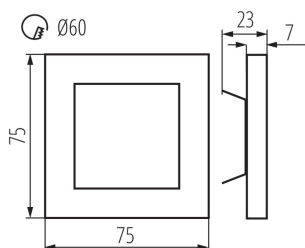

Kanlux APUS - це сучасний дизайн у поєднанні з привабливим світловим ефектом. Чудова ідея для підсвічування сходів і коридорів або для того, щоб підкреслити дизайн приміщень. Унікальний дизайн світильника забезпечує рівномірне випромінювання світла. Версія AC оснащена джерелом живлення 230 В, яке поміщене в коробці, а версія PIR оснащена датчиком руху. Датчик виявляє рух / включає освітлення незалежно від інтенсивності навколишнього освітлення.

ЗАГАЛЬНІ ДАНІ:

Для настінного монтажу: так

Колір: білий

Місце монтажу: для вбудовування в стіні

Місце використання: всередині

Мінімальна відстань від освітленого об'єкта: 0,1м

Можливість співпраці з притемнювачем: ні

Довжина (мм): 75

Ширина (мм): 23

Висота (мм): 75

Необхідний діаметр монтажної коробки (Øмм): 60

Розміри монтажного отвору (мм): 60

Зінтегроване люмінесцентне джерело світла: так

ТЕХНІЧНІ ХАРАКТЕРИСТИКИ:

Номинальна напруга (В): 12 DC

Потужність максимальна (Вт): 0,8

Клас захисту від ураження електричним струмом: III

Тип діода: LED SMD

Світловий потік (лм): 14

Колір лампи: біла

Корельована колірна температура [K]: 4000

Послідовність кольору в еліпсах МакАдама: ≤6

Індекс кольоропередачі: 80

Тривалість роботи (год): 50000

Кількість циклів ввімкнуті/вимкнуті: ≥20000

Світлова ефективність лампи (лм/Вт): 18

Діапазон температури оточення, впливу якої може піддаватися продукт (°C): 5÷25

Матеріал корпусу: нержавіюча шліфована сталь, пластмаса

Тип з'єднання: Вільні кінці проводів

Довжина проводу (м): 0.18

Тривалість нагріву лампи (с): ≤1

Тривалість запалювання лампи (с): ≤0,5