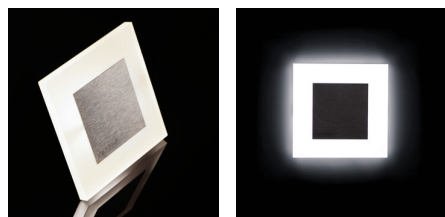

Світлодіодний сходовий світильник

5905339273789

APUS LED AC

Kanlux APUS - це сучасний дизайн у поєднанні з привабливим світловим ефектом. Чудова ідея для підсвічування сходів і коридорів або для того, щоб підкреслити дизайн приміщень. Унікальний дизайн світильника забезпечує рівномірне випромінювання світла. Версія AC оснащена джерелом живлення 230 В, яке поміщене в коробці, а версія PIR оснащена датчиком руху. Датчик виявляє рух / включає освітлення незалежно від інтенсивності навколишнього освітлення.

ЗАГАЛЬНІ ДАНІ:

Для настінного монтажу: так

Колір: білий

Місце монтажу: для вбудовування в стіні

Місце використання: всередині

Мінімальна відстань від освітленого об'єкта: 0,1м

Можливість співпраці з притемнювачем: ні

Потужність максимальна (Вт): 0,8

Клас захисту від ураження електричним струмом: III

Тип діода: LED SMD

Світловий потік (лм): 14

Колір лампи: біла

Корельована колірна температура [K]: 4000

Послідовність кольору в еліпсах МакАдама: ≤6