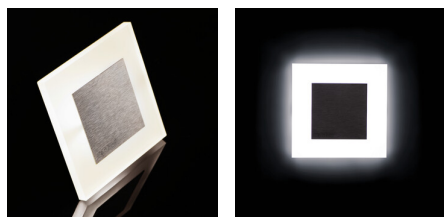

Світлодіодний сходовий світильник

5905339273796

APUS LED AC

Kanlux APUS - це сучасний дизайн у поєднанні з привабливим світловим ефектом. Чудова ідея для підсвічування сходів і коридорів або для того, щоб підкреслити дизайн приміщень. Унікальний дизайн світильника забезпечує рівномірне випромінювання світла. Версія AC оснащена джерелом живлення 230 В, яке поміщене в коробці, а версія PIR оснащена датчиком руху. Датчик виявляє рух / включає освітлення незалежно від інтенсивності навколишнього освітлення.

ЗАГАЛЬНІ ДАНІ:

Для настінного монтажу: так

Колір: нержавіюча сталь

Місце монтажу: для вбудовування в стіні

Місце використання: всередині

Мінімальна відстань від освітленого об'єкта: 0,1м

Можливість співпраці з притемнювачем: ні