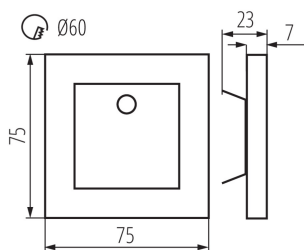

Kanlux APUS - це сучасний дизайн у поєднанні з привабливим світловим ефектом. Чудова ідея для підсвічування сходів і коридорів або для того, щоб підкреслити дизайн приміщень. Унікальний дизайн світильника забезпечує рівномірне випромінювання світла. Версія AC оснащена джерелом живлення 230 В, яке поміщене в коробці, а версія PIR оснащена датчиком руху. Датчик виявляє рух / включає освітлення незалежно від інтенсивності навколишнього освітлення.

ЗАГАЛЬНІ ДАНІ:

Для настінного монтажу: так

Колір: нержавіюча сталь

Місце монтажу: для вбудовування в стіні

Місце використання: всередині

Мінімальна відстань від освітленого об'єкта: 0,1м

Можливість співпраці з притемнювачем: ні

Wykrywanie ruchu: так

Довжина (мм): 75

Ширина (мм): 23

Висота (мм): 75

Необхідний діаметр монтажної коробки (Øмм): 60

Розміри монтажного отвору (мм): 60

Зінтегроване люмінесцентне джерело світла: так

ТЕХНІЧНІ ХАРАКТЕРИСТИКИ:

Номинальна напруга (В): 12 DC

Потужність максимальна (Вт): 0,8

Клас захисту від ураження електричним струмом: III

Тип діода: LED SMD

Світловий потік (лм): 14

Колір лампи: біла

Корельована колірна температура [K]: 4000

Послідовність кольору в еліпсах МакАдама: ≤6

Індекс кольоропередачі: 80

Тривалість роботи (год): 50000

Кількість циклів ввімкнуті/вимкнуті: ≥20000

Світлова ефективність лампи (лм/Вт): 18

Діапазон температури оточення, впливу якої може піддаватися продукт (°C): 5÷25

Матеріал корпусу: нержавіюча шліфована сталь, пластмаса

Тип датчика: PIR

Тип з'єднання: Вільні кінці проводів

Довжина проводу (м): 0.18