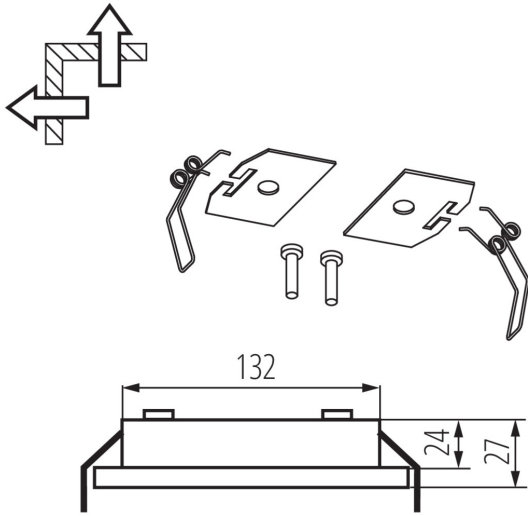

Тип з'єднання: клемник самозатискний

Ступінь IP: 20

ДАНІ ЛОГІСТИКИ:

Як упаковано: 1

Кількість штук в проміжній упаковці: 1

Кількість штук у груповій упаковці: 1

Вага нетто одиниці [г]: 240

Граматура [г]: 282

27391 ONTEC R M2 302 M ST/W

Аварійний світильник LED

Довжина споживчої упаковки [см]: 13.5

Ширина споживчої упаковки [см]: 4

Висота споживчої упаковки [см]: 13.5

Вага коробки [кг]: 0.282

Ширина коробки [см]: 15

Висота коробки [см]: 29

Довжина коробки [см]: 21

Обсяг коробки [м³]: 0.009135