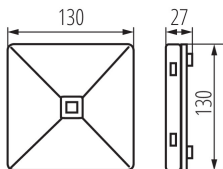

Аварійний світильник LED

5902052556762

Аварійне або антипанічне освітлення використовується в приміщеннях Open Space для протидії паніці. Це дає змогу дібратися до місця, де можна побачити позначений маршрут евакуації, а також саму евакуацію, залежно від призми, що використовується в світильнику.

ЗАГАЛЬНІ ДАНІ:

Колір: білий

Місце монтажу: do nadbudowania na ścianie|do nadbudowania na suficie

Місце використання: всередині

Ширина (мм): 130

Висота (мм): 27

Зінтегроване люмінісцентне джерело світла: так

ТЕХНІЧНІ ХАРАКТЕРИСТИКИ:

Номинальна напруга (В): 220-240 AC

Номинальна частота (Гц): 50

Номинальна потужність (LED) (Вт): 2

Клас захисту від ураження електричним струмом: II

Матеріал плафону: пластмаса

Тип діода: LED SMD

Світловий потік (лм): 288

Світловий потік (лм) (модуль аварійного освітлення): 288

Колір лампи: холодно-білий

Корельована колірна температура [K]: 5000

Діапазон температури оточення, впливу якої може піддаватися продукт (°C): 10÷35

Акумулятор (вид): LiFePO4/C

Акумулятор (параметри): 6.4V

Режими роботи: аварійно-мережевий

Застосування: освітлення від паніки

Тривалість аварійних робіт (год.): 3

Стандартний тест: так

Матеріал корпусу: пластмаса

Тип з'єднання: клемник самозатискний

Ступінь IP: 20

ДАНІ ЛОГІСТИКИ:

Як упаковано: 1

Кількість штук в проміжній упаковці: 1

Кількість штук у груповій упаковці: 1

Вага нетто одиниці [г]: 240

Граматура [г]: 282