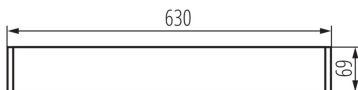

27410 ALIN 4LED 1X60-W

Лінійний світильник для ламп T8 LED

5905339274106

ЗАГАЛЬНІ ДАНІ:

Колір: білий

Місце монтажу: для монтажу на стелі

Місце використання: всередині

Мінімальна відстань від освітленого об'єкта: 0,5m

Напрямок освітлення світильника: низ

Живлення світлодіодних люмінесцентних ламп T8: однобічний

Довжина (мм): 630

Ширина (мм): 60

Висота (мм): 69

ТЕХНІЧНІ ХАРАКТЕРИСТИКИ:

Номинальна напруга (В): 220-240 AC

Номинальна частота (Гц): 50

Потужність максимальна (Вт): max 18

Клас захисту від ураження електричним струмом: I

Матеріал плафону: пластмаса

Джерела світла: T8 LED

в комплекті джерело світла: ні

Цоколь: G13

Діапазон температури оточення, впливу якої може піддаватися продукт (°C): 5÷25

тип абажуру: матовий

Матеріал корпусу: сплав алюмінію

Тип з'єднання: клемник самозатискний

Діапазон перетинів застосовуваних кабелів [мм²]: 1,5÷2,5

Ступінь IP: 20

ДАНІ ЛОГІСТИКИ:

Як упаковано: 1

Кількість штук в проміжній упаковці: 1

Кількість штук у груповій упаковці: 1

Вага нетто одиниці [г]: 1100

Граматура [г]: 1280

Довжина споживчої упаковки [см]: 74

Ширина споживчої упаковки [см]: 11

Висота споживчої упаковки [см]: 7

Вага коробки [кг]: 1.28

Ширина коробки [см]: 11

Висота коробки [см]: 7

Довжина коробки [см]: 74

Обсяг коробки [м³]: 0.005698