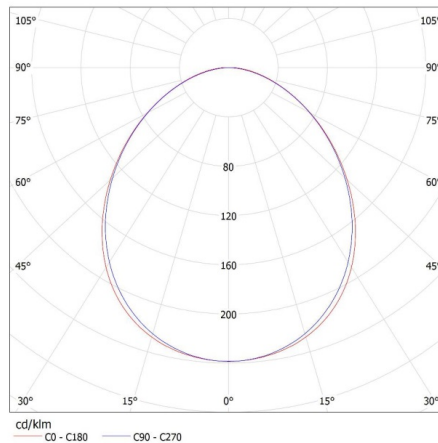

KANLUX S.A. (kat 27410) ALIN 4LED 1X60-W + GLASSv3 / LDC (Polar)

Luminaire: KANLUX S.A. (kat 27410) ALIN 4LED 1X60-W + GLASSv3
Lamps: 1 x T8 LED GLASSv3 9W-NW