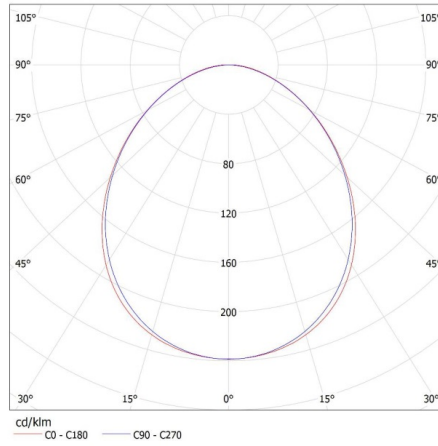

KANLUX S.A. (kat 27410) ALIN 4LED 1X60-W + GLASSv4 / LDC (Polar)

Luminaire: KANLUX S.A. (kat 27410) ALIN 4LED 1X60-W + GLASSv4
Lamps: 1 x T8 LED GLASSv4 9W-NW