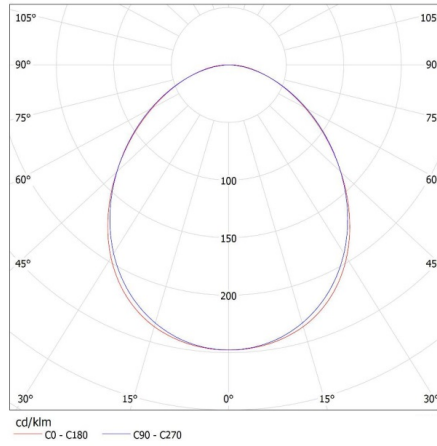

27411 ALIN 4LED 1X60-B

Лінійний світильник для ламп T8 LED