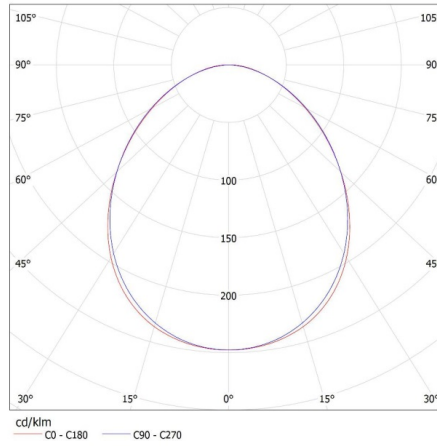

27413 ALIN 4LED 1X120-W

Лінійний світильник для ламп T8 LED

KANLUX S.A. (kat 27413) ALIN 4LED 1X120-W + GLASSv2 / LDC (Polar)