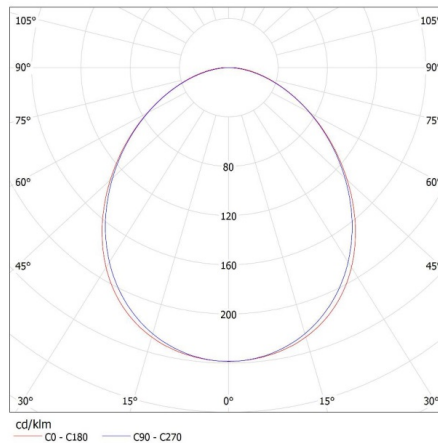

KANLUX S.A. (kat 27413) ALIN 4LED 1X120-W + GLASSv3 / LDC (Polar)