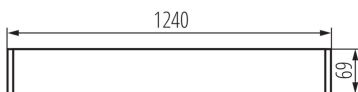

27413 ALIN 4LED 1X120-W

Лінійний світильник для ламп T8 LED

5905339274137

ЗАГАЛЬНІ ДАНІ:

Колір: білий

Місце монтажу: для монтажу на стелі

Місце використання: всередині

Мінімальна відстань від освітленого об'єкта: 0,5m

тип абажуру: матовий

Матеріал корпусу: сплав алюмінію

Тип з'єднання: клемник самозатискний

Діапазон перетинів застосовуваних кабелів [мм²]: 1,5÷2,5

Ступінь IP: 20

ДАНІ ЛОГІСТИКИ:

Як упаковано: 1

Кількість штук в проміжній упаковці: 1