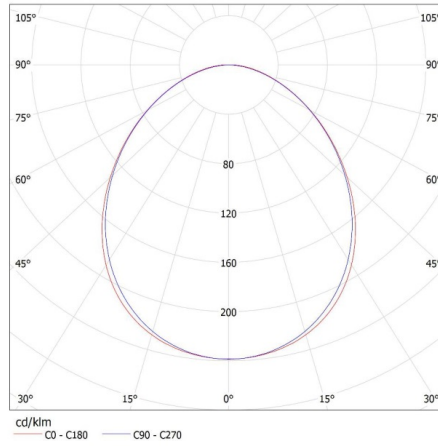

KANLUX S.A. (kat 27414) ALIN 4LED 1X120-B + GLASSv4 / LDC (Polar)