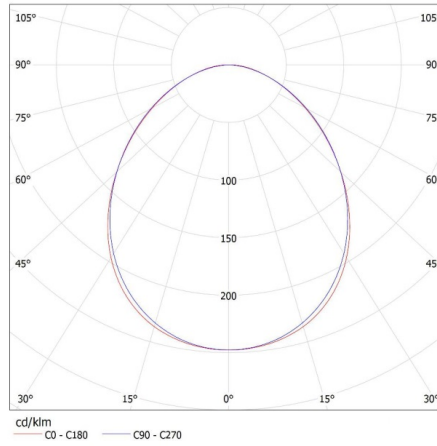

27414 ALIN 4LED 1X120-B

Лінійний світильник для ламп T8 LED

KANLUX S.A. (kat 27414) ALIN 4LED 1X120-B + GLASSv2 / LDC (Polar)