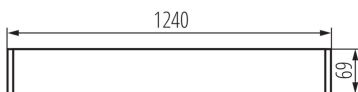

### ЗАГАЛЬНІ ДАНІ:

**Колір:** чорний

**Місце монтажу:** для монтажу на стелі

**Місце використання:** всередині

**Мінімальна відстань від освітленого об'єкта:** 0,5m

**Напрямок освітлення світильника:** низ