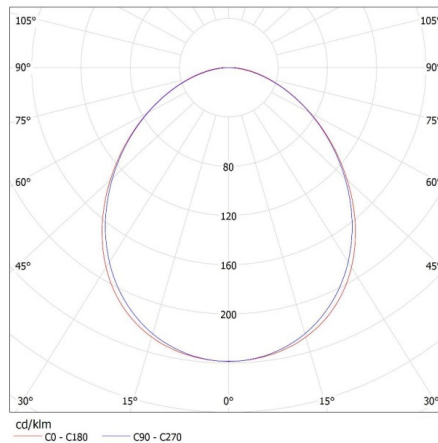

KANLUX S.A. (kat 27414) ALIN 4LED 1X120-B + GLASSv3 / LDC (Polar)