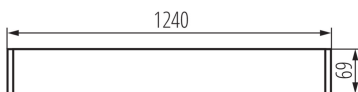

27415 ALIN 4LED 1X120-SR

Лінійний світильник для ламп T8 LED

5905339274151

ЗАГАЛЬНІ ДАНІ:

Колір: срібний

Місце монтажу: для монтажу на стелі

Місце використання: всередині

Мінімальна відстань від освітленого об'єкта: 0,5m

Напрямок освітлення світильника: низ

Живлення світлодіодних люмінесцентних ламп T8: однобічний

Довжина (мм): 1240

Ширина (мм): 60

Висота (мм): 69

ТЕХНІЧНІ ХАРАКТЕРИСТИКИ:

Номинальна напруга (В): 220-240 AC

Номинальна частота (Гц): 50

Потужність максимальна (Вт): max 36

Клас захисту від ураження електричним струмом: I

Матеріал плафону: пластмаса

Джерела світла: T8 LED

в комплекті джерело світла: ні

Цоколь: G13

Діапазон температури оточення, впливу якої може піддаватися продукт (°C): 5÷25

тип абажуру: матовий

Матеріал корпусу: сплав алюмінію

Тип з'єднання: клемник самозатискний

Діапазон перетинів застосовуваних кабелів [мм²]: 1,5÷2,5

Ступінь IP: 20

ДАНІ ЛОГІСТИКИ:

Як упаковано: 1

Кількість штук в проміжній упаковці: 1

Кількість штук у груповій упаковці: 1

Вага нетто одиниці [г]: 1800

Граматура [г]: 2134

Довжина споживчої упаковки [см]: 136

Ширина споживчої упаковки [см]: 11

Висота споживчої упаковки [см]: 7

Вага коробки [кг]: 2.134

Ширина коробки [см]: 11

Висота коробки [см]: 7

Довжина коробки [см]: 136

Обсяг коробки [м³]: 0.010472