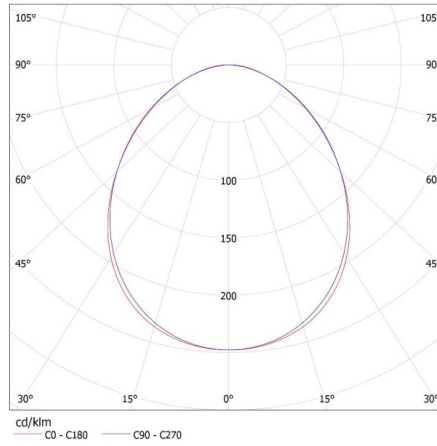

27415 ALIN 4LED 1X120-SR

Лінійний світильник для ламп T8 LED

KANLUX S.A. (kat 27415) ALIN 4LED 1X120-SR + GLASSv2 / LDC (Polar)