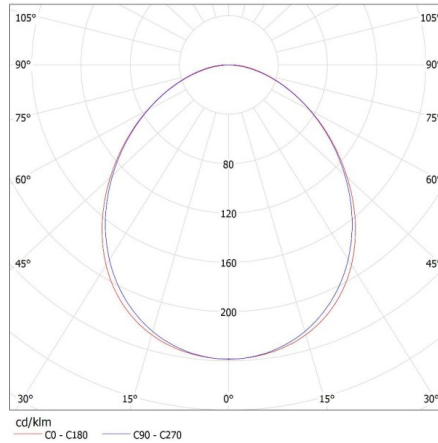

KANLUX S.A. (kat 27415) ALIN 4LED 1X120-SR + GLASSv4 / LDC (Polar)