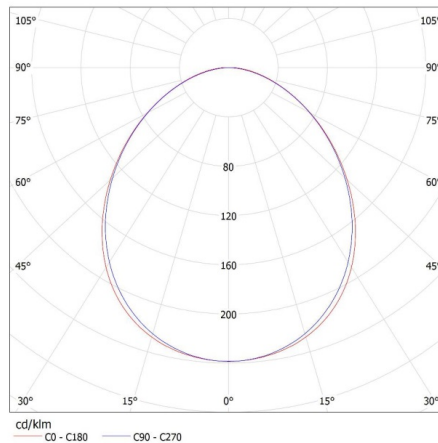

KANLUX S.A. (kat 27415) ALIN 4LED 1X120-SR + GLASSv3 / LDC (Polar)