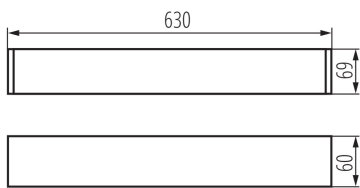

### ЗАГАЛЬНІ ДАНІ:

**Колір:** чорний

**Місце монтажу:** для установки на стелі

**Місце використання:** всередині

**Мінімальна відстань від освітленого об'єкта:** 0,5m

**Напрямок освітлення світильника:** низ

**Живлення світлодіодних люмінесцентних ламп T8:** однобічний

**Довжина (мм):** 630

**Ширина (мм):** 60

**Висота (мм):** 69