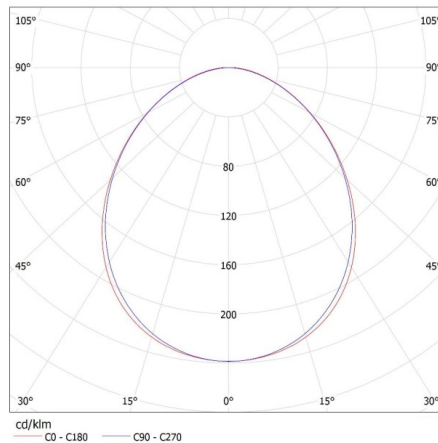

27419 ALIN 4LED 1X120-W-NT

Лінійний світильник для ламп T8 LED

Висота споживчої упаковки [см]: 7

Вага коробки [кг]: 2.03

Ширина коробки [см]: 11

Висота коробки [см]: 7

Довжина коробки [см]: 136

Обсяг коробки [м³]: 0.010472

KANLUX S.A. (kat 27419) ALIN 4LED 1X120-W-NT + GLASSv4 / LDC (Polar)