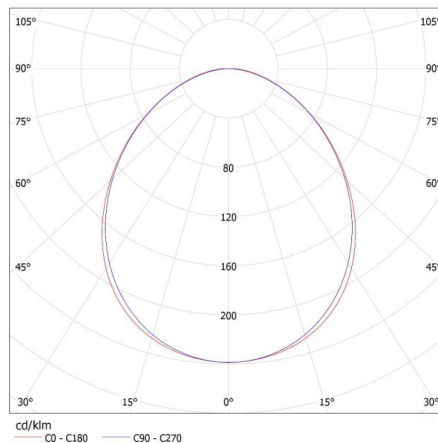

KANLUX S.A. (kat 27419) ALIN 4LED 1X120-W-NT + GLASSv3 / LDC (Polar)