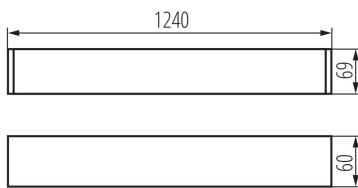

27419 ALIN 4LED 1X120-W-NT

Лінійний світильник для ламп T8 LED

5905339274199

ЗАГАЛЬНІ ДАНІ:

Колір: білий

Місце монтажу: для установки на стелі

Місце використання: всередині

Мінімальна відстань від освітленого об'єкта: 0,5m

Напрямок освітлення світильника: низ

Живлення світлодіодних люмінесцентних ламп T8:
однобічний

Довжина (мм): 1240

Ширина (мм): 60

Висота (мм): 69

Wersja do łączenia w linie [element początkowy] LF:
33793 (NT), 33788 (Z)

Wersja do łączenia w linie [element środkowy] LM: 33799
(NT), 33794 (Z)

Wersja do łączenia w linie [element końcowy] LL: 33805
(NT), 33800 (Z)

Пояснення позначень і символів: (Z) - для монтажу на стелі, (NT) - для установки на стелі

Діапазон перетинів застосовуваних кабелів [мм²]:
1,5÷2,5

Ступінь IP: 20

ДАНІ ЛОГІСТИКИ:

Як упаковано: 1

Кількість штук в проміжній упаковці: 1

Кількість штук у груповій упаковці: 1

Вага нетто одиниці [г]: 1700