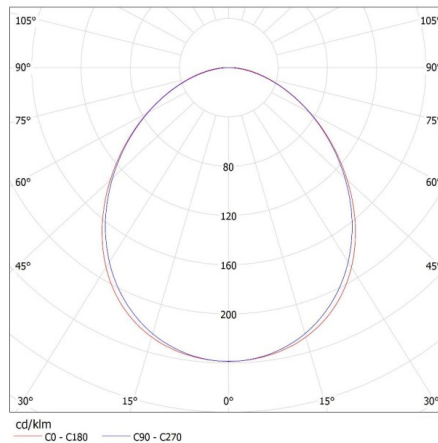

KANLUX S.A. (kat 27421) ALIN 4LED 1X120-SR-NT + GLASSv3 / LDC (Polar)