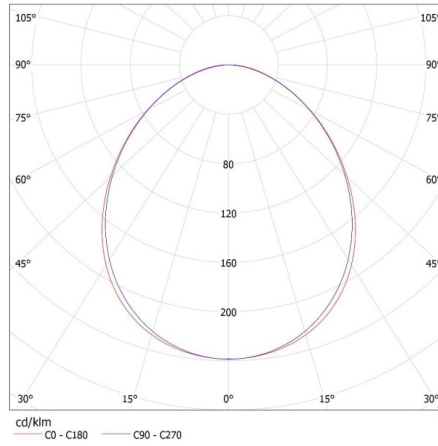

27421 ALIN 4LED 1X120-SR-NT

Лінійний світильник для ламп T8 LED

KANLUX S.A. (kat 27421) ALIN 4LED 1X120-SR-NT + GLASSv4 / LDC (Polar)

Luminaire: KANLUX S.A. (kat 27421) ALIN 4LED 1X120-SR-NT + GLASSv4
Lamps: 1 x T8 LED GLASSv4 18W-NW