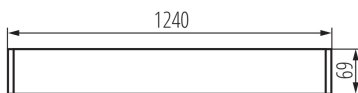

27421 ALIN 4LED 1X120-SR-NT

Лінійний світильник для ламп T8 LED

5905339274212

ЗАГАЛЬНІ ДАНІ:

Колір: срібний

Місце монтажу: для установки на стелі

Місце використання: всередині

Мінімальна відстань від освітленого об'єкта: 0,5m

Напрямок освітлення світильника: низ

Живлення світлодіодних люмінесцентних ламп T8: однобічний

Довжина (мм): 1240

Ширина (мм): 60

Висота (мм): 69

ТЕХНІЧНІ ХАРАКТЕРИСТИКИ:

Номинальна напруга (В): 220-240 AC

Номинальна частота (Гц): 50

Потужність максимальна (Вт): max 36

Клас захисту від ураження електричним струмом: I

Матеріал плафону: пластмаса

Джерела світла: T8 LED

в комплекті джерело світла: ні

Цоколь: G13

Діапазон температури оточення, впливу якої може піддаватися продукт (°C): 5÷25

тип абажуру: матовий

Матеріал корпусу: сплав алюмінію

Тип з'єднання: клемник самозатискний

Діапазон перетинів застосовуваних кабелів [мм²]: 1,5÷2,5

Ступінь IP: 20

ДАНІ ЛОГІСТИКИ:

Як упаковано: 1

Кількість штук в проміжній упаковці: 1

Кількість штук у груповій упаковці: 1

Вага нетто одиниці [г]: 1700

Граматура [г]: 2030

Довжина споживчої упаковки [см]: 136

Ширина споживчої упаковки [см]: 11

Висота споживчої упаковки [см]: 7

Вага коробки [кг]: 2.03

Ширина коробки [см]: 11

Висота коробки [см]: 7

Довжина коробки [см]: 136

Обсяг коробки [м³]: 0.010472