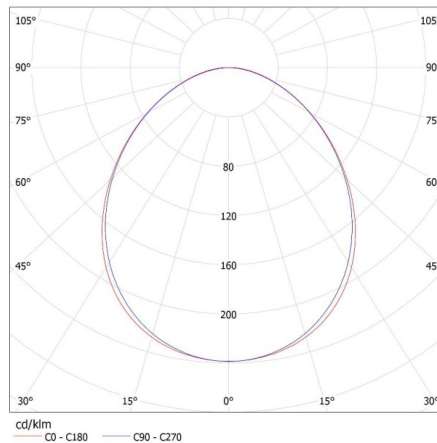

KANLUX S.A. (kat 27422) ALIN 4LED 1X150-W + GLASSv3 / LDC (Polar)

Luminaire: KANLUX S.A. (kat 27422) ALIN 4LED 1X150-W + GLASSv3
Lamps: 1 x T8 LED GLASSv3 24W-NW