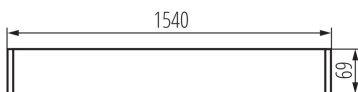

27422 ALIN 4LED 1X150-W

Лінійний світильник для ламп T8 LED

5905339274229

ЗАГАЛЬНІ ДАНІ:

Колір: білий

Місце монтажу: для монтажу на стелі

Місце використання: всередині

Мінімальна відстань від освітленого об'єкта: 0,5m

Напрямок освітлення світильника: низ

Живлення світлодіодних люмінесцентних ламп T8: однобічний

Довжина (мм): 1540

Ширина (мм): 60

Висота (мм): 69

ТЕХНІЧНІ ХАРАКТЕРИСТИКИ:

Номинальна напруга (В): 220-240 AC

Номинальна частота (Гц): 50

Потужність максимальна (Вт): max 58

Клас захисту від ураження електричним струмом: I

Матеріал плафону: пластмаса

Джерела світла: T8 LED

в комплекті джерело світла: ні

Цоколь: G13

Діапазон температури оточення, впливу якої може піддаватися продукт (°C): 5÷25

тип абажуру: матовий

Матеріал корпусу: сплав алюмінію

Тип з'єднання: клемник самозатискний

Діапазон перетинів застосовуваних кабелів [мм²]: 1,5÷2,5

Ступінь IP: 20

ДАНІ ЛОГІСТИКИ:

Як упаковано: 1

Кількість штук в проміжній упаковці: 1

Кількість штук у груповій упаковці: 1

Вага нетто одиниці [г]: 2180

Граматура [г]: 2630

Довжина споживчої упаковки [см]: 182

Ширина споживчої упаковки [см]: 11

Висота споживчої упаковки [см]: 7

Вага коробки [кг]: 2.63

Ширина коробки [см]: 11

Висота коробки [см]: 7

Довжина коробки [см]: 182

Обсяг коробки [м³]: 0.014014