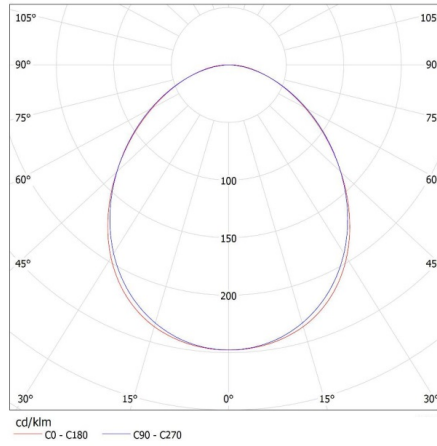

27423 ALIN 4LED 1X150-B

Лінійний світильник для ламп T8 LED

KANLUX S.A. (kat 27423) ALIN 4LED 1X150-B + GLASSv2 / LDC (Polar)