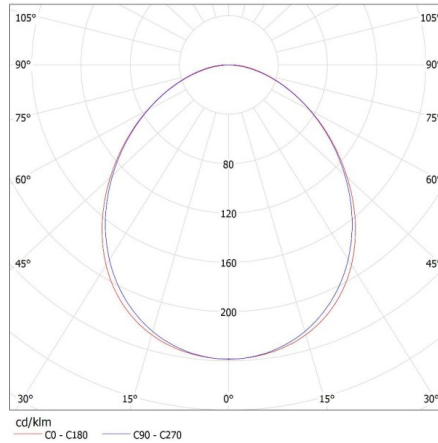

KANLUX S.A. (kat 27423) ALIN 4LED 1X150-B + GLASSv4 / LDC (Polar)