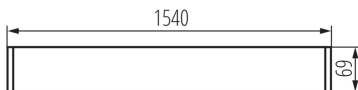

27423 ALIN 4LED 1X150-B

Лінійний світильник для ламп T8 LED

5905339274236

ЗАГАЛЬНІ ДАНІ:

Колір: чорний

Місце монтажу: для монтажу на стелі

Місце використання: всередині

Мінімальна відстань від освітленого об'єкта: 0,5m

Напрямок освітлення світильника: низ

Живлення світлодіодних люмінесцентних ламп T8: однобічний

Довжина (мм): 1540

Ширина (мм): 60

Висота (мм): 69

ТЕХНІЧНІ ХАРАКТЕРИСТИКИ:

Номинальна напруга (В): 220-240 AC

Номинальна частота (Гц): 50

Потужність максимальна (Вт): max 58

Клас захисту від ураження електричним струмом: I

Матеріал плафону: пластмаса

Джерела світла: T8 LED

в комплекті джерело світла: ні

Цоколь: G13

Діапазон температури оточення, впливу якої може піддаватися продукт (°C): 5÷25

тип абажуру: матовий

Матеріал корпусу: сплав алюмінію

Тип з'єднання: клемник самозатискний

Діапазон перетинів застосовуваних кабелів [мм²]: 1,5÷2,5

Ступінь IP: 20

ДАНІ ЛОГІСТИКИ:

Як упаковано: 1

Кількість штук в проміжній упаковці: 1

Кількість штук у груповій упаковці: 1

Вага нетто одиниці [г]: 2180

Граматура [г]: 2630

Довжина споживчої упаковки [см]: 182

Ширина споживчої упаковки [см]: 11

Висота споживчої упаковки [см]: 7

Вага коробки [кг]: 2.63

Ширина коробки [см]: 11

Висота коробки [см]: 7

Довжина коробки [см]: 182

Обсяг коробки [м³]: 0.014014