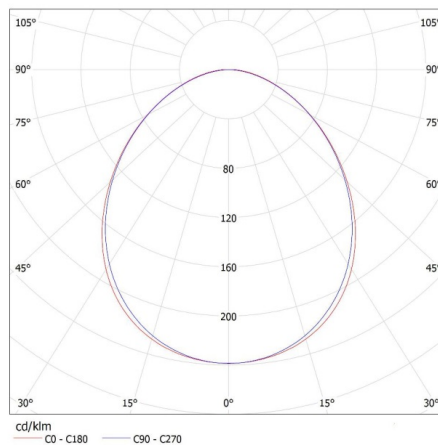

KANLUX S.A. (kat 27423) ALIN 4LED 1X150-B + GLASSv3 / LDC (Polar)