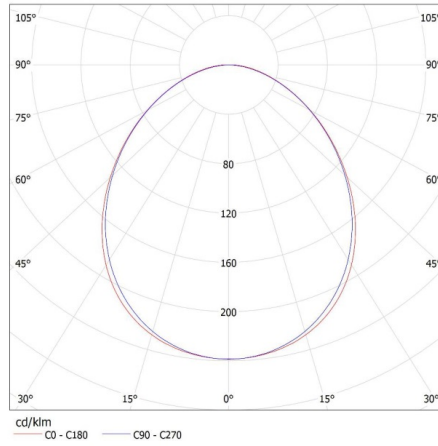

KANLUX S.A. (kat 27424) ALIN 4LED 1X150-SR + GLASSv4 / LDC (Polar)