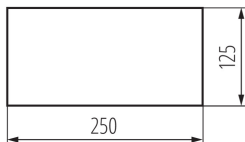

Знак Вихід

5905339274830

ЗАГАЛЬНІ ДАНІ:

Ширина (мм): 250

Висота (мм): 125

ДАНІ ЛОГІСТИКИ:

Як упаковано: 50

Кількість штук у груповій упаковці: 50

Вага нетто одиниці [г]: 16

Граматура [г]: 18

Довжина споживчої упаковки [см]: 25

Ширина споживчої упаковки [см]: 12.5

Висота споживчої упаковки [см]: 0.1

Вага коробки [кг]: 0.9

Ширина коробки [см]: 14

Висота коробки [см]: 5

Довжина коробки [см]: 26

Обсяг коробки [м³]: 0.00182