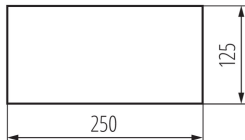

Знак Вихід

5905339274977

ЗАГАЛЬНІ ДАНІ:

Ширина (мм): 250

Висота (мм): 125

ДАНІ ЛОГІСТИКИ:

Як упаковано: 50

Кількість штук у груповій упаковці: 50

Вага нетто одиниці [г]: 16

Граматура [г]: 18

Довжина споживчої упаковки [см]: 25

Ширина споживчої упаковки [см]: 12.5

Висота споживчої упаковки [см]: 0.1

Вага коробки [кг]: 0.9

Ширина коробки [см]: 14

Висота коробки [см]: 5

Довжина коробки [см]: 26

Обсяг коробки [м³]: 0.00182