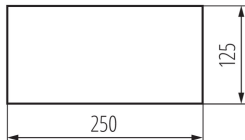

Знак Вихід

5905339275233

ДАНІ ЛОГІСТИКИ:

Як упаковано: 50

Кількість штук у груповій упаковці: 50

Вага нетто одиниці [г]: 8

Граматура [г]: 10

Довжина споживчої упаковки [см]: 25

Ширина споживчої упаковки [см]: 12.5

Висота споживчої упаковки [см]: 0.1

Вага коробки [кг]: 0.5

Ширина коробки [см]: 14

Висота коробки [см]: 5

Довжина коробки [см]: 26

Обсяг коробки [м³]: 0.00182