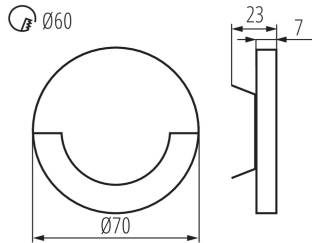

Світлодіодний сходовий світильник

ДАНІ ЛОГІСТИКИ:

Одиниця виміру: штука

Як упаковано: 100

Кількість штук в проміжній упаковці: 1

Кількість штук у груповій упаковці: 100

Вага нетто одиниці [г]: 66

Граматура [г]: 86.9

Довжина споживчої упаковки [см]: 11

Ширина споживчої упаковки [см]: 2.5

Висота споживчої упаковки [см]: 16.5

Вага коробки [кг]: 8.69

Ширина коробки [см]: 23.5

Висота коробки [см]: 34.5

Довжина коробки [см]: 63

Обсяг коробки [м³]: 0.051077