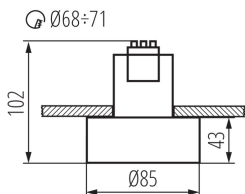

Стельовий точковий світильник

5905339275752

Kanlux MINI RITI - менша, трохи нижча версія популярного світильника Kanlux RITI. Kanlux MINI RITI - це світильник, виготовлений з алюмінію. Його корпус оброблено із використанням піскоструминної технології та покрито матовим лаком в елегантному чорному або білому кольорі. Світильник Kanlux MINI RITI характеризується гарною обробкою та сучасним дизайном. Ми можемо успішно використовувати його як індивідуальне освітлення або поєднати кілька світильників у групу. Будова корпусу дозволяє легко замінювати джерело світла. Існує можливість вибрати колір відбивача: мідно-золотистий із блискучим пігментом, білий або чорний. Також можна встановити додаткові срібні відбивачі Kanlux RITI REF. Світильник Kanlux MINI RITI призначений для врізного монтажу.

ЗАГАЛЬНІ ДАНІ:

Колір: чорний / золотий

Місце монтажу: для вбудовування в стелю

Місце використання: всередині

Мінімальна відстань від освітленого об'єкта: 0,5m

Висота (мм): 102

Діаметр (мм): 85

Монтажний отвір (мм): $\varnothing 68 \div 71$

ТЕХНІЧНІ ХАРАКТЕРИСТИКИ:

Номинальна напруга (В): 220-240 AC

Номинальна частота (Гц): 50

Потужність максимальна (Вт): max 10

Клас захисту від ураження електричним струмом: I

Джерела світла: PAR16

в комплекті джерело світла: ні

Цоколь: GU10

Діапазон температури оточення, впливу якої може

піддаватися продукт (°C): 5÷25

Матеріал корпусу: сплав алюмінію

Тип з'єднання: клемник гвинтовий

Діапазон перетинів застосовуваних кабелів [мм²]: 1÷2,5

Налаштування кута освітлення світильника: відсутнє

Ступінь IP: 20