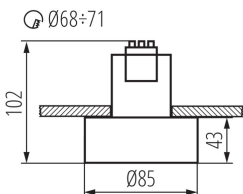

Стельовий точковий світильник

5905339275769

MO
DE
RN
design

HIGH
quality
finish

Kanlux MINI RITI - менша, трохи нижча версія популярного світильника Kanlux RITI. Kanlux MINI RITI - це світильник, виготовлений з алюмінію. Його корпус оброблено із використанням піскоструминної технології та покрито матовим лаком в елегантному чорному або білому кольорі. Світильник Kanlux MINI RITI характеризується гарною обробкою та сучасним дизайном. Ми можемо успішно використовувати його як індивідуальне освітлення або поєднати кілька світильників у групу. Будова корпусу дозволяє легко замінювати джерело світла. Існує можливість вибрати колір відбивача: мідно-золотистий із блискучим пігментом, білий або чорний. Також можна встановити додаткові срібні відбивачі Kanlux RITI REF. Світильник Kanlux MINI RITI призначений для врізного монтажу.

ЗАГАЛЬНІ ДАНІ:

Колір: білий / золотий

Місце монтажу: для вбудовування в стелю

Місце використання: всередині

Мінімальна відстань від освітленого об'єкта: 0,5m

Висота (мм): 102

Діаметр (мм): 85

Монтажний отвір (мм): Ø68÷71

ТЕХНІЧНІ ХАРАКТЕРИСТИКИ:

Номинальна напруга (В): 220-240 AC

Номинальна частота (Гц): 50

Потужність максимальна (Вт): max 10

Клас захисту від ураження електричним струмом: I

Джерела світла: PAR16

в комплекті джерело світла: ні

Цоколь: GU10

Діапазон температури оточення, впливу якої може

піддаватися продукт (°C): 5÷25

Матеріал корпусу: сплав алюмінію

Тип з'єднання: клемник гвинтовий

Діапазон перетинів застосовуваних кабелів [мм²]: 1÷2,5

Налаштування кута освітлення світильника: відсутнє

Ступінь IP: 20