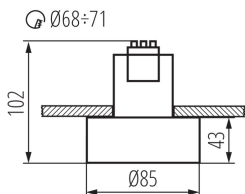

Стельовий точковий світильник

5905339275776

Kanlux MINI RITI - менша, трохи нижча версія популярного світильника Kanlux RITI. Kanlux MINI RITI - це світильник, виготовлений з алюмінію. Його корпус оброблено із використанням піскоструминної технології та покрито матовим лаком в елегантному чорному або білому кольорі. Світильник Kanlux MINI RITI характеризується гарною обробкою та сучасним дизайном. Ми можемо успішно використовувати його як індивідуальне освітлення або поєднати кілька світильників у групу. Будова корпусу дозволяє легко замінювати джерело світла. Існує можливість вибрати колір відбивача: мідно-золотистий із блискучим пігментом, білий або чорний. Також можна встановити додаткові срібні відбивачі Kanlux RITI REF. Світильник Kanlux MINI RITI призначений для врізного монтажу.

ЗАГАЛЬНІ ДАНІ:

Колір: чорний / білий

Місце монтажу: для вбудовування в стелю

Місце використання: всередині

Мінімальна відстань від освітленого об'єкта: 0,5m

Висота (мм): 102

Діаметр (мм): 85

Монтажний отвір (мм): Ø68÷71

ТЕХНІЧНІ ХАРАКТЕРИСТИКИ:

Номинальна напруга (В): 220-240 AC

Номинальна частота (Гц): 50

Потужність максимальна (Вт): max 10

Клас захисту від ураження електричним струмом: I

Джерела світла: PAR16

в комплекті джерело світла: ні

Цоколь: GU10

Діапазон температури оточення, впливу якої може

піддаватися продукт (°C): 5÷25

Матеріал корпусу: сплав алюмінію

Тип з'єднання: клемник гвинтовий

Діапазон перетинів застосовуваних кабелів [мм²]: 1÷2,5

Налаштування кута освітлення світильника: відсутнє

Ступінь IP: 20