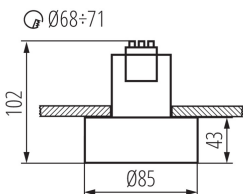

Стельовий точковий світильник

5905339275783

Kanlux MINI RITI - менша, трохи нижча версія популярного світильника Kanlux RITI. Kanlux MINI RITI - це світильник, виготовлений з алюмінію. Його корпус оброблено із використанням піскоструминної технології та покрито матовим лаком в елегантному чорному або білому кольорі. Світильник Kanlux MINI RITI характеризується гарною обробкою та сучасним дизайном. Ми можемо успішно використовувати його як індивідуальне освітлення або поєднати кілька світильників у групу. Будова корпусу дозволяє легко замінювати джерело світла. Існує можливість вибрати колір відбивача: мідно-золотистий із блискучим пігментом, білий або чорний. Також можна встановити додаткові срібні відбивачі Kanlux RITI REF. Світильник Kanlux MINI RITI призначений для врізного монтажу.

ЗАГАЛЬНІ ДАНІ:

Колір: чорний

Місце монтажу: для вбудовування в стелю

Місце використання: всередині

Мінімальна відстань від освітленого об'єкта: 0,5m

Висота (мм): 102

Діаметр (мм): 85

Монтажний отвір (мм): Ø68÷71

ТЕХНІЧНІ ХАРАКТЕРИСТИКИ:

Номинальна напруга (В): 220-240 AC

Номинальна частота (Гц): 50

Потужність максимальна (Вт): max 10

Клас захисту від ураження електричним струмом: I

Джерела світла: PAR16

в комплекті джерело світла: ні

Цоколь: GU10

Діапазон температури оточення, впливу якої може

піддаватися продукт (°C): 5÷25

Матеріал корпусу: сплав алюмінію

Тип з'єднання: клемник гвинтовий

Діапазон перетинів застосовуваних кабелів [мм²]: 1÷2,5

Налаштування кута освітлення світильника: відсутнє

Ступінь IP: 20