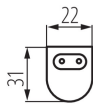

світлодіодний світильник під шафки

5905339275905

ЗАГАЛЬНІ ДАНІ:

Колір: білий

Місце монтажу: do nadbudowania na ścianie|do nadbudowania na suficie

Місце використання: всередині

Мінімальна відстань від освітленого об'єкта: 0,1m

Можливість наскрізного з'єднання: так

Можливість співпраці з притемнювачем: ні

Вмикач: так

Довжина (мм): 270

Ширина (мм): 31

Висота (мм): 22

Довжина кабелю (м): 1.5

Зінтегроване люмінесцентне джерело світла: так

ТЕХНІЧНІ ХАРАКТЕРИСТИКИ:

Номинальна напруга (В): 220-240 AC

Номинальна частота (Гц): 50

Потужність максимальна (Вт): 4

Клас захисту від ураження електричним струмом: II

Матеріал плафону: пластмаса

Тип діода: LED SMD

Світловий потік (лм): 390

Колір лампи: біла

Корельована колірна температура [K]: 4000

Послідовність кольору в еліпсах МакАдама: ≤6

Індекс кольоропередачі: 80

Тривалість роботи (год): 30000

Кількість циклів ввімкнути/вимкнути: ≥15000

Світлова ефективність лампи (лм/Вт): 98

Діапазон температури оточення, впливу якої може піддаватися продукт (°C): 5÷25

Матеріал корпусу: пластмаса

Тип з'єднання: Кабель зі штекером

Тривалість нагріву лампи (с): ≤1

Тривалість запалювання лампи (с): ≤0,5

Максимальна кількість світильників наскрізного з'єднання : 10

Максимальна потужність світильників наскрізного з'єднання (Σ Вт): 120

Ступінь IP: 20