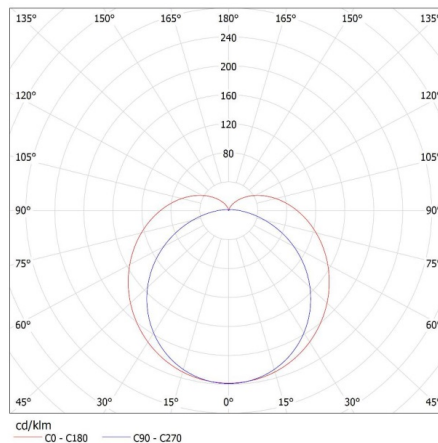

KANLUX S.A. (kat 27590) LINUS LED 4W-NW / LDC (Polar)

АКСЕСУАРИ:

14977 LINUS LINK Провід для підключення світильника LINUS LINK