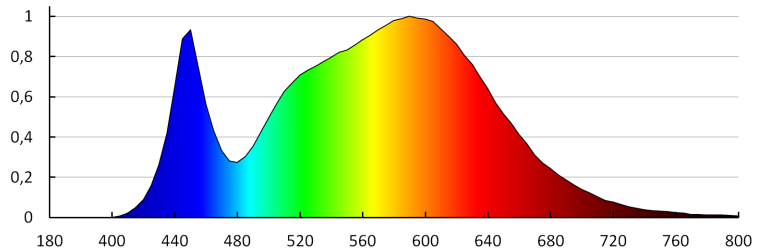

світлодіодний світильник під шафки

ДАНІ ЛОГІСТИКИ:

Як упаковано: 30
Кількість штук в проміжній упаковці: 1
Кількість штук у груповій упаковці: 30
Вага нетто одиниці [г]: 142
Граматура [г]: 190.67
Довжина споживчої упаковки [см]: 28.5
Ширина споживчої упаковки [см]: 6
Висота споживчої упаковки [см]: 3
Вага коробки [кг]: 5.7201
Ширина коробки [см]: 31
Висота коробки [см]: 22
Довжина коробки [см]: 32
Обсяг коробки [м³]: 0.021824

KANLUX S.A. (kat 27590) LINUS LED 4W-NW / LDC (Polar)