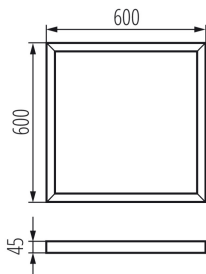

### ЗАГАЛЬНІ ДАНІ:

**Колір:** срібний

**Місце монтажу:** для установки на стелі

**Довжина (мм):** 600

**Ширина (мм):** 600

**Висота (мм):** 45

**Ширина споживчої упаковки [см]:** 61.5

**Висота споживчої упаковки [см]:** 5.5

**Вага коробки [кг]:** 1.58

**Ширина коробки [см]:** 61.5

**Висота коробки [см]:** 5.5

**Довжина коробки [см]:** 63

**Обсяг коробки [м<sup>3</sup>]:** 0.02131