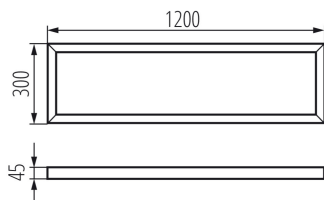

Рамка поверхневого монтажу BRAVO

5905339276117

ЗАГАЛЬНІ ДАНІ:

Колір: білий

Місце монтажу: для установки на стелі

Довжина (мм): 1200

Ширина (мм): 300

Висота (мм): 45

ТЕХНІЧНІ ХАРАКТЕРИСТИКИ:

Матеріал: сталь

ДАНІ ЛОГІСТИКИ:

Як упаковано: 1

Кількість штук в проміжній упаковці: 1

Кількість штук у груповій упаковці: 1

Вага нетто одиниці [г]: 1460

Граматура [г]: 1870

Довжина споживчої упаковки [см]: 123

Ширина споживчої упаковки [см]: 32.5

Висота споживчої упаковки [см]: 5.5

Вага коробки [кг]: 1.87

Ширина коробки [см]: 32.5

Висота коробки [см]: 5.5

Довжина коробки [см]: 123

Обсяг коробки [м³]: 0.021986