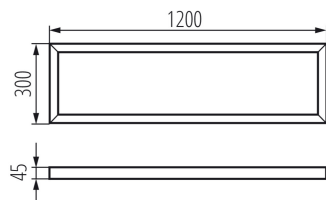

27612 ADTR 12030 SR

Рамка поверхневого монтажу BRAVO

5905339276124

ЗАГАЛЬНІ ДАНІ:

Колір: срібний

Місце монтажу: для установки на стелі

Довжина (мм): 1200

Ширина (мм): 300

Висота (мм): 45

ТЕХНІЧНІ ХАРАКТЕРИСТИКИ:

Матеріал: сталь

ДАНІ ЛОГІСТИКИ:

Як упаковано: 1

Кількість штук в проміжній упаковці: 1

Кількість штук у груповій упаковці: 1

Вага нетто одиниці [г]: 1460

Граматура [г]: 1870

Довжина споживчої упаковки [см]: 123

Ширина споживчої упаковки [см]: 32.5

Висота споживчої упаковки [см]: 5.5

Вага коробки [кг]: 1.87

Ширина коробки [см]: 32.5

Висота коробки [см]: 5.5

Довжина коробки [см]: 123

Обсяг коробки [м³]: 0.021986