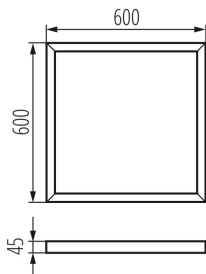

### ЗАГАЛЬНІ ДАНІ:

**Колір:** білий

**Місце монтажу:** для установки на стелі

**Довжина (мм):** 600

**Ширина (мм):** 600

**Висота (мм):** 45

**Ширина споживчої упаковки [см]:** 61

**Висота споживчої упаковки [см]:** 5.5

**Вага коробки [кг]:** 1.58

**Ширина коробки [см]:** 61

**Висота коробки [см]:** 5.5

**Довжина коробки [см]:** 66

**Обсяг коробки [м<sup>3</sup>]:** 0.022143