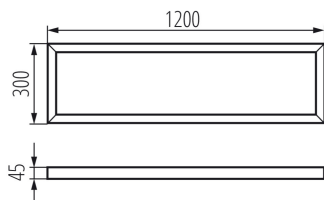

27614 ADTR 12030 B

Рамка поверхневого монтажу BRAVO

5905339276148

ЗАГАЛЬНІ ДАНІ:

Колір: чорний

Місце монтажу: для установки на стелі

Довжина (мм): 1200

Ширина (мм): 300

Висота (мм): 45

ТЕХНІЧНІ ХАРАКТЕРИСТИКИ:

Матеріал: сталь

ДАНІ ЛОГІСТИКИ:

Як упаковано: 1

Кількість штук в проміжній упаковці: 1

Кількість штук у груповій упаковці: 1

Вага нетто одиниці [г]: 1460

Граматура [г]: 1870

Довжина споживчої упаковки [см]: 123

Ширина споживчої упаковки [см]: 32.5

Висота споживчої упаковки [см]: 5.5

Вага коробки [кг]: 1.87

Ширина коробки [см]: 32.5

Висота коробки [см]: 5.5

Довжина коробки [см]: 123

Обсяг коробки [м³]: 0.021986