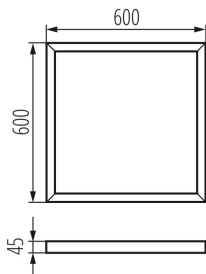

### ЗАГАЛЬНІ ДАНІ:

**Колір:** чорний

**Місце монтажу:** для установки на стелі

**Довжина (мм):** 600

**Ширина (мм):** 600

**Висота (мм):** 45

**Ширина споживчої упаковки [см]:** 61.5

**Висота споживчої упаковки [см]:** 5.5

**Вага коробки [кг]:** 1.58

**Ширина коробки [см]:** 61.5

**Висота коробки [см]:** 5.5

**Довжина коробки [см]:** 63

**Обсяг коробки [м<sup>3</sup>]:** 0.02131