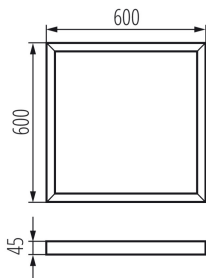

Рамка поверхневого монтажу BRAVO

5905339276162

ЗАГАЛЬНІ ДАНІ:

Колір: білий

Місце монтажу: для установки на стелі

Довжина (мм): 600

Ширина (мм): 600

Висота (мм): 45

ДАНІ ЛОГІСТИКИ:

Як упаковано: 1

Кількість штук в проміжній упаковці: 1

Кількість штук у груповій упаковці: 1

Вага нетто одиниці [г]: 884

Граматура [г]: 1220

Довжина споживчої упаковки [см]: 63.5

Ширина споживчої упаковки [см]: 61

Висота споживчої упаковки [см]: 5.5

Вага коробки [кг]: 1.22

Ширина коробки [см]: 61

Висота коробки [см]: 5.5

Довжина коробки [см]: 63.5

Обсяг коробки [м³]: 0.021304