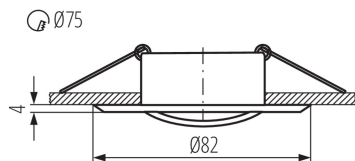

Стельовий точковий світильник

5905339027801

ЗАГАЛЬНІ ДАНІ:

Колір: білий

Необхідність використання самозахисних ламп: так

Місце монтажу: для вбудовування в стелю

Місце використання: всередині

Мінімальна відстань від освітленого об'єкта: 0,5m

Продукт непридатний для монтажу на легкозаймистих поверхнях: >35W

Продукт не пристосований для накривання термоізоляційним матеріалом: так

Висота (мм): 22

Діаметр (мм): 82

Монтажний отвір (мм): Ø75

ТЕХНІЧНІ ХАРАКТЕРИСТИКИ:

Довжина споживчої упаковки [см]: 8.5

Ширина споживчої упаковки [см]: 4.5

Висота споживчої упаковки [см]: 8.5

Вага коробки [кг]: 4.85

Ширина коробки [см]: 25.5

Стельовий точковий світильник

Висота коробки [см]: 19.5

Довжина коробки [см]: 45

Обсяг коробки [м³]: 0.022376