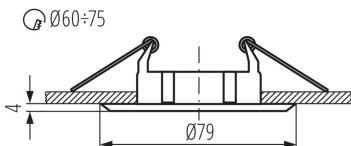

Стельовий точковий світильник

5905339027900

Date of issue: 11.05.2023, 14:22

Ми залишаємо за собою право на внесення технічних змін. Дані, що містяться в цьому матеріалі, не мають юридично обов'язкової сили.

Фотометрія: результати, отримані при тестуванні конкретного екземпляра.