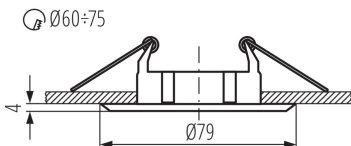

Стельовий точковий світильник

5905339027917

Date of issue: 11.05.2023, 14:19

Ми залишаємо за собою право на внесення технічних змін. Дані, що містяться в цьому матеріалі, не мають юридично обов'язкової сили.

Фотометрія: результати, отримані при тестуванні конкретного екземпляра.