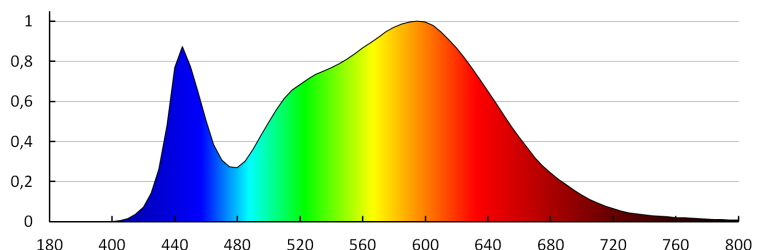

ДОДАТКОВІ ВІДОМОСТІ:

- 5 років Гарантії на умовах гарантійної заяви, доступної на веб-сайті
- Для правильної роботи необхідний відповідний світлодіодний блок живлення, доступний в пропозиції KANLUX
- Світлодіодна панель без блоку живлення в комплекті.
- Продукт з кодом 28024 призначений для стельових систем іншого розміру (625 мм x 625 мм)