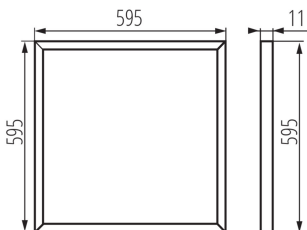

28002 BRAVO PU36W6060NW W

Світлодіодна панель для прихованої установки

5905339280022

Панелі Kanlux BRAVO P/PU є спеціально підібраними компонентами, що гарантують ще більше задоволення від їхньої експлуатації. Алюмінієва рама, спеціально підібрані світлодіоди, рефлектор і розсіювач світла — це лише деякі з переваг панелей Kanlux BRAVO LED P/PU. Ще однією перевагою цих панелей є висока інтенсивність світлового потоку (120 лм/Вт). Світлодіодні панелі Kanlux BRAVO не мають блоку живлення в комплекті поставки.

ЗАГАЛЬНІ ДАНІ:

Колір: білий

Місце монтажу: для вбудовування в стелю

Місце використання: всередині

Мінімальна відстань від освітленого об'єкта: 0,5m

Продукт не пристосований для накривання термоізоляційним матеріалом: так

Блок живлення в комплекті: ні

Довжина (мм): 595

Ширина (мм): 595

Висота (мм): 11

Зінтегроване люмінісцентне джерело світла: так

ТЕХНІЧНІ ХАРАКТЕРИСТИКИ:

Нара́жасі рrúd [mA]: 800

Потужність максимальна (Вт): 36

Клас захисту від ураження електричним струмом: III

Матеріал плафону: пластмаса

Тип діода: LED SMD

Світловий потік (лм): 4320

Колір лампи: біла

Корельована колірна температура [K]: 4000

Послідовність кольору в еліпсах МакАдама: ≤6

Індекс кольоропередачі: 80

Тривалість роботи (год): 30000

Коефіцієнт утримання світлового потоку в кінці номінального періоду тривалості роботи: L70B50

Кількість циклів ввімкнуті/вимкнуті: ≥15000

Кут освітлення (°): 110

Світлова ефективність лампи (лм/Вт): 120

Діапазон температури оточення, впливу якої може піддаватися продукт (°C): 5÷25

Матеріал корпусу: сталь

Матеріал панелі / каркасу: сплав алюмінію

Тип з'єднання: Кабель зі штекером - DC