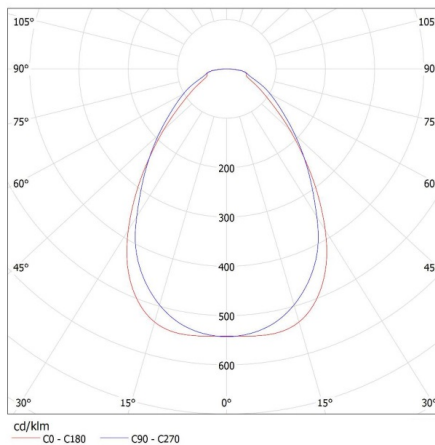

Світлодіодна панель для прихованої установки

KANLUX S.A. (kat 28002) BRAVO PU36W6060NW W / LDC (Polar)

АКСЕСУАРИ:

28502 CLIPS BRAVO S/P 60-62

Монтажний кронштейн, використовується для установки світильників BRAVO 6060/6262 в гіпсокартонну підвісну стелю, 4 шт. в комплекті (28502)

28503 CLIPS BRAVO S/P 12030

Монтажний кронштейн, використовується для установки світильників BRAVO 12030 в підвісну гіпсокартонну стелю, 6 шт. в комплекті (28503)

28505 SPN BRAVO S/P 12030

Універсальний сталевий трос для підвісних світильників, 6 шт. в комплекті (28505)

28504 SPN BRAVO S/P 60-62

Універсальний сталевий трос для підвісних світильників, 4 шт. в комплекті (28504)