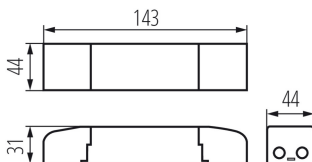

28025 BRAVO DRIVER 36W

Світлодіодний блок живлення

5905339280251

ЗАГАЛЬНІ ДАНІ:

Колір: білий

Місце використання: всередині

Можливість монтажу на легкозаймистих поверхнях: так

Можливість співпраці з притемнювачем: ні

ТЕХНІЧНІ ХАРАКТЕРИСТИКИ:

Номинальна напруга (В): 220-240 AC

Номинальний струм (А): 0,2

Номинальна частота (Гц): 50

λ : 0,95

Потужність максимальна (Вт): 36

Клас захисту від ураження електричним струмом: II

Матеріал: пластмаса

Як упаковано: 6

Кількість штук в проміжній упаковці: 6

Кількість штук у груповій упаковці: 60

Вага нетто одиниці [г]: 108

Граматура [г]: 137.17

Довжина споживчої упаковки [см]: 15

Ширина споживчої упаковки [см]: 5.5

Висота споживчої упаковки [см]: 3.5

Вага коробки [кг]: 8.2302

Ширина коробки [см]: 34

Висота коробки [см]: 20

Довжина коробки [см]: 42

Обсяг коробки [м³]: 0.02856